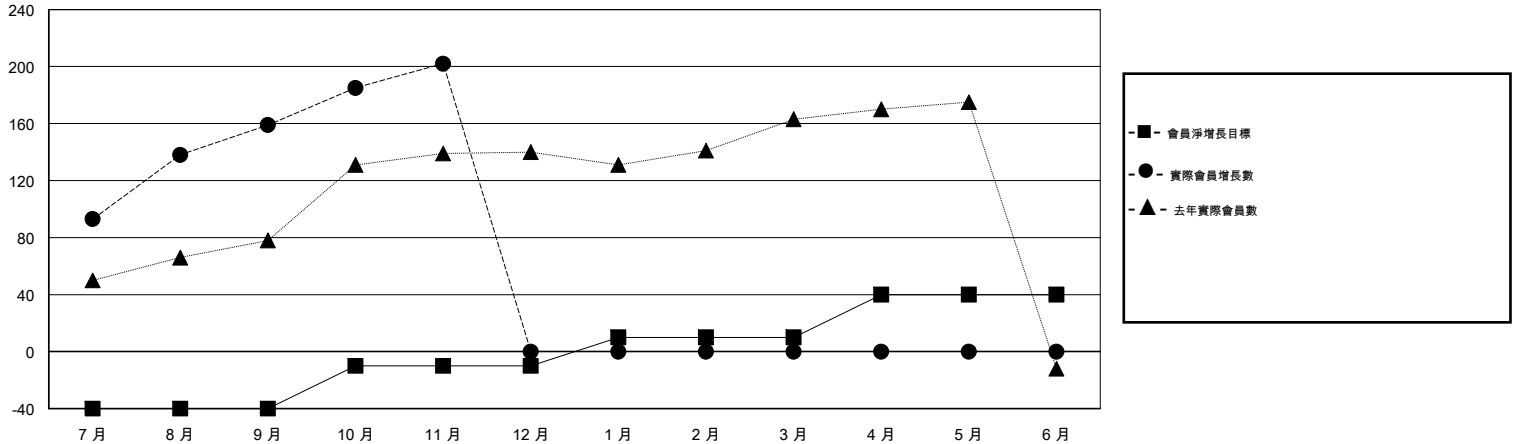

MONTHLY MEMBERSHIP PROGRESS REPORT

District 300D1

Results as of: 11/30/2017

GMT: PEI-JEN CHEN

地點 REP OF CHINA

GMT憲章區

分會			
成果 2017-2018			
季	新分會目標	新會	會員流失的分會
7月/8月/9月	1	1	0
10月/11月/12月	0	0	0
1月/2月/3月	0	0	0
4月/5月/6月	0	0	0

位會員@每位須繳			
成果 2017-2018			
季	會員淨增長目標	實際會員增長數	實際退會會員 (包括轉會)
7月/8月/9月	-40	351	172
10月/11月/12月	30	59	12
1月/2月/3月	20	0	0
4月/5月/6月	30	0	0

目標與實際新會累積

目標和實際會員累積

已取消的分會: 0	81 CLUBS OF 87 增添1位或以上的新會員	性別分佈 男 2,500 (77.04%) 女 745 (22.96%) 年度女性會員百分比目標: 10%
放棄的會員 過世 9 分會已取消 0 其他 175 總計 184	點擊這裡取得累計會員數據	總計家庭單位會員數 29 支付減半會費的家庭會員 15