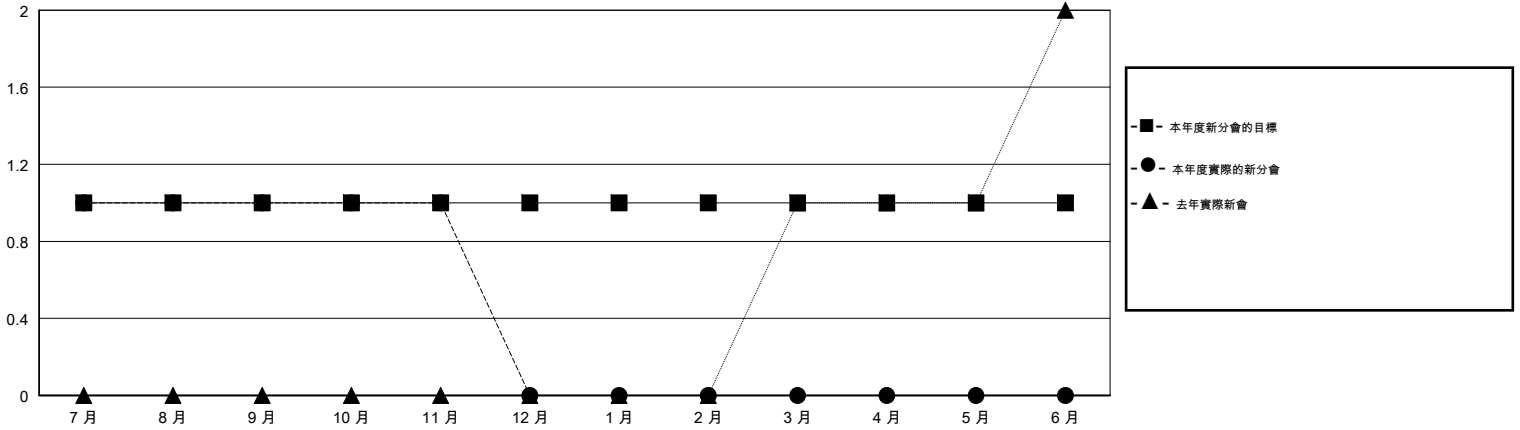

MONTHLY MEMBERSHIP PROGRESS REPORT

District 300D1

Results as of: 11/30/2017

GMT: PEI-JEN CHEN

地點 REP OF CHINA

GMT憲章區

分會			
成果 2017-2018			
季	新分會目標	新會	會員流失的分會
7月/8月/9月	1	1	0
10月/11月/12月	0	0	0
1月/2月/3月	0	0	0
4月/5月/6月	0	0	0

位會員@每位須繳			
成果 2017-2018			
季	會員淨增長目標	實際會員增長數	實際退會會員 (包括轉會)
7月/8月/9月	-40	351	172
10月/11月/12月	30	59	12
1月/2月/3月	20	0	0
4月/5月/6月	30	0	0

目標與實際新會累積

目標和實際會員累積

已取消的分會: 0	81 CLUBS OF 87 增添1位或以上的新會員	性別分佈 男 2,500 (77.04%) 女 745 (22.96%) 年度女性會員百分比目標: 10%
放棄的會員 過世 9 分會已取消 0 其他 175 總計 184	點擊這裡取得累計會員數據	總計家庭單位會員數 29 支付減半會費的家庭會員 15